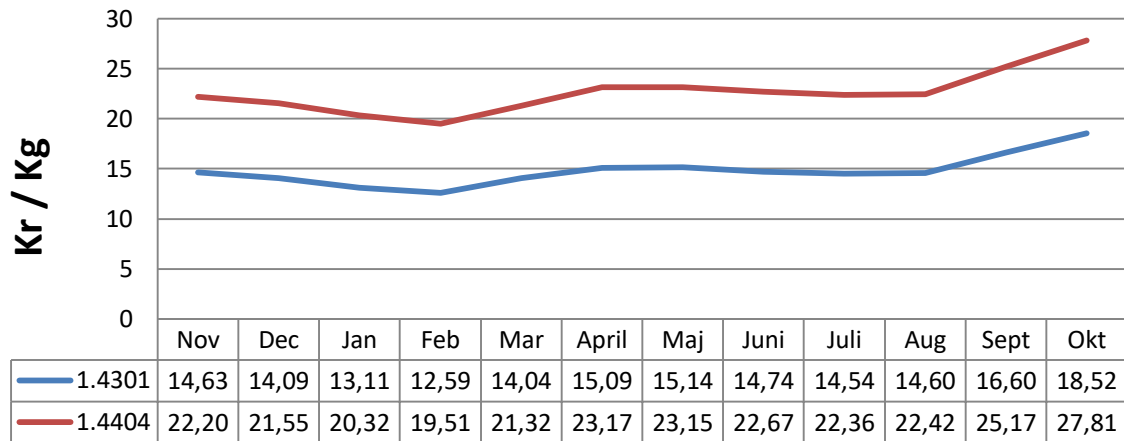

Utveckling av legeringstillägg

STAPPERT | SVERIGE

Älmhult (Huvudkontor/Lager)
0476-485 50

Malmö
040-18 85 59

Kungsbacka
0300-68 88 60

Norrköping
011-12 56 64